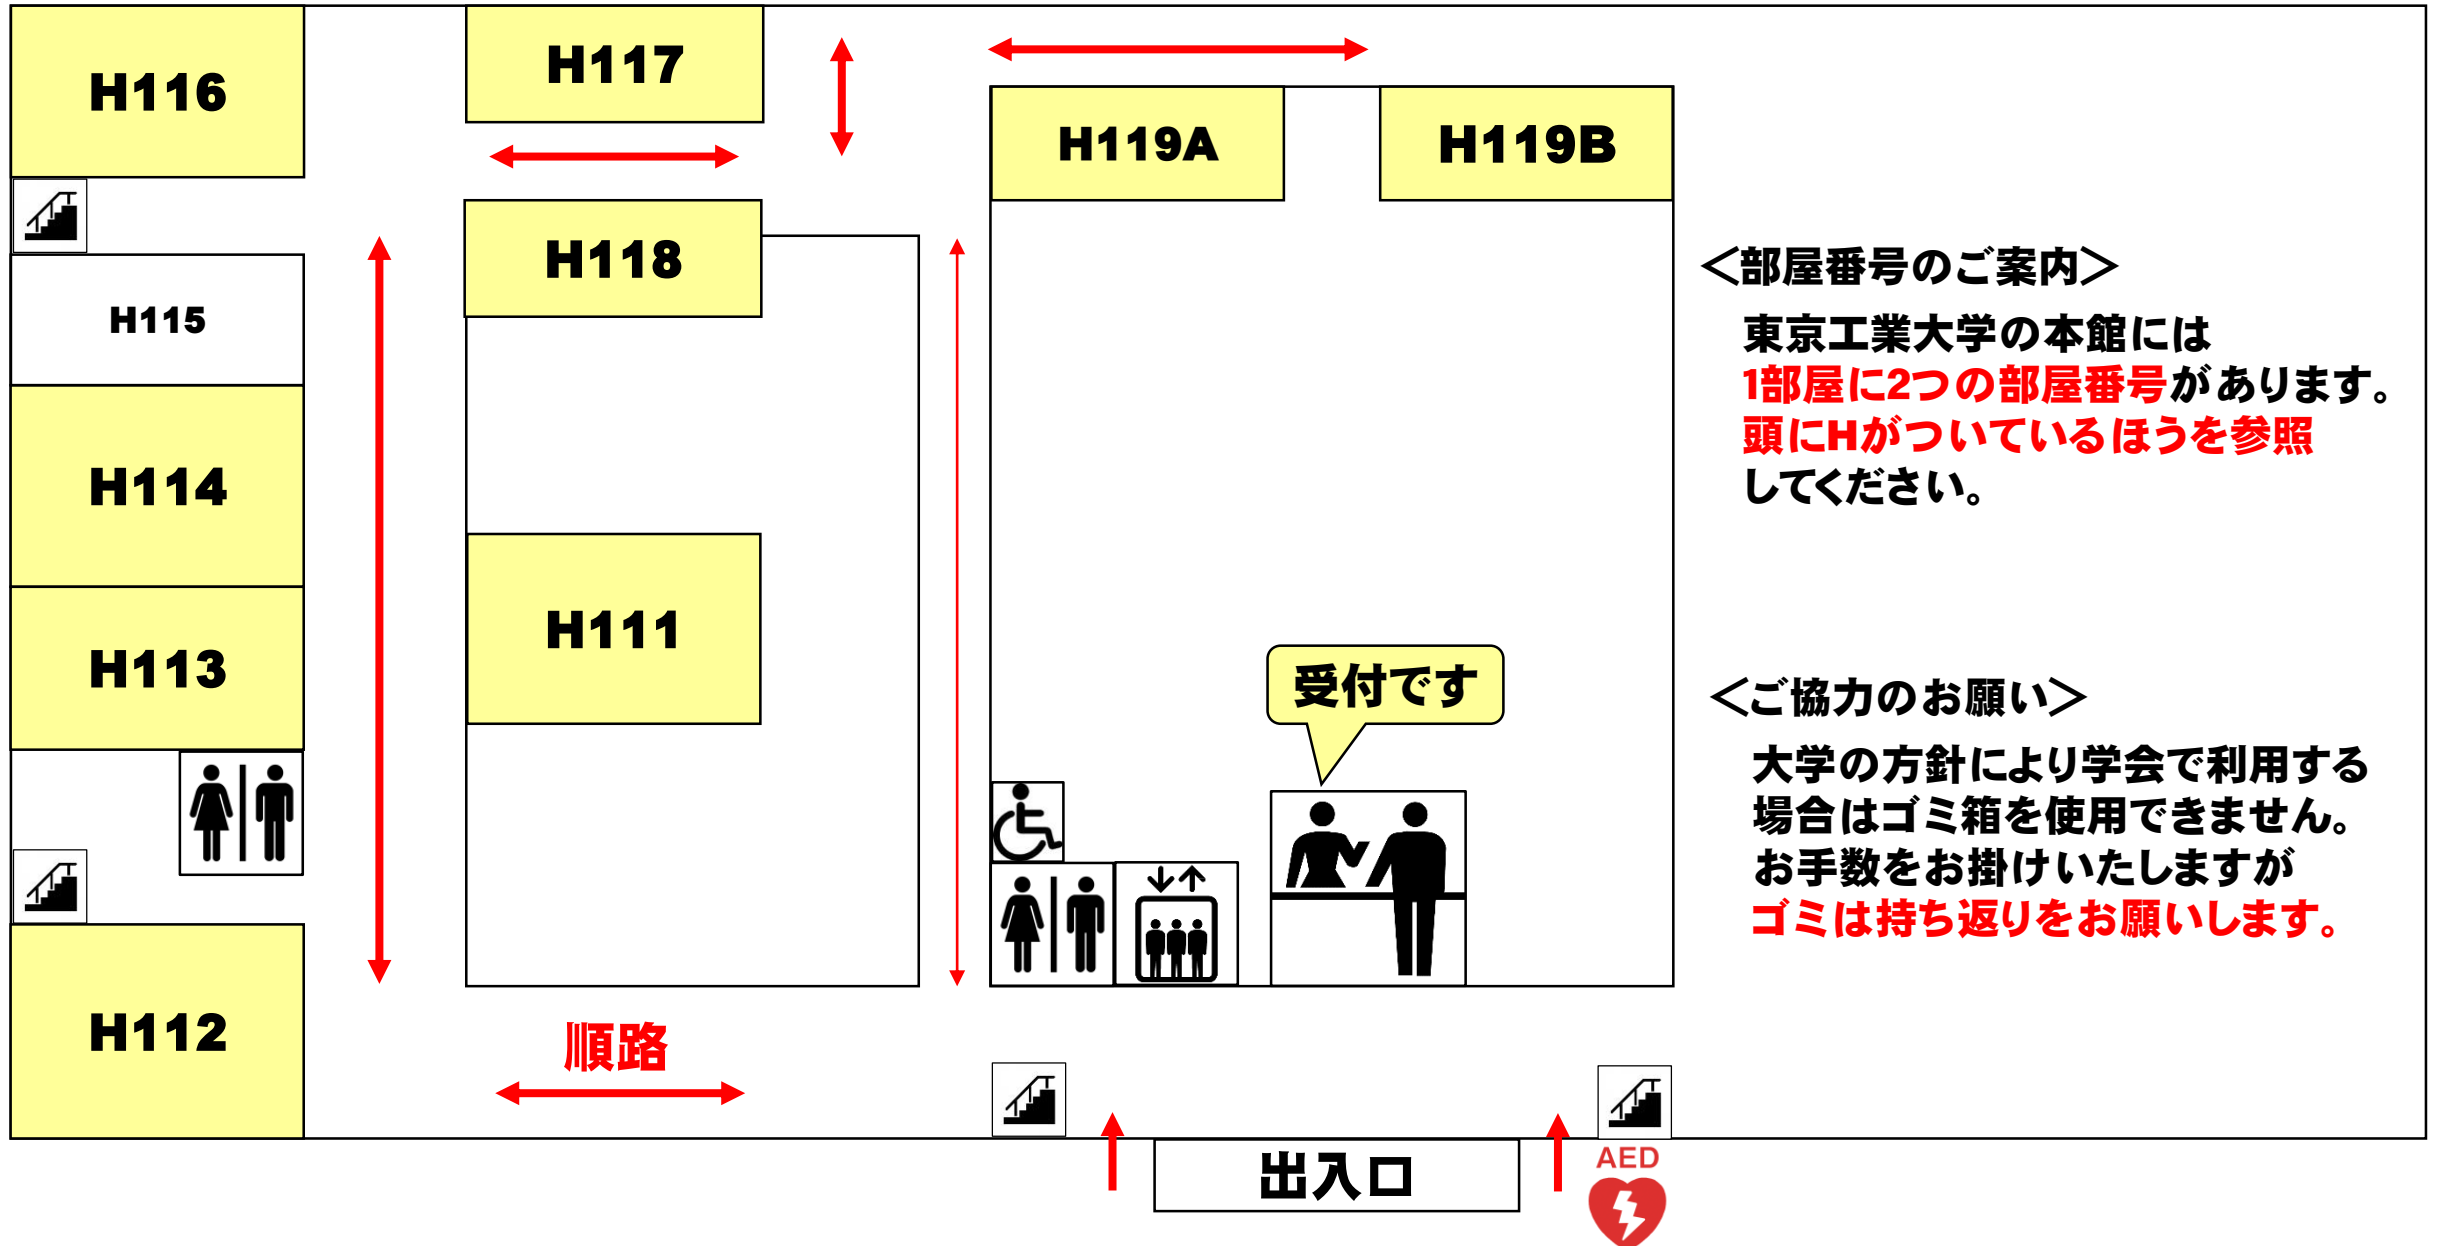

日本知財学会 第17回年次学術研究発表会 2019年12月7日（土）・12月8日（日）

シンポジウム（西9号館、12/7）

発表会会場（本館）

出入口は正面のみ。時計台が目印です。

懇親会（百年記念館、12/7）

<ご協力をお願い>

大学の方針により学会で利用する場合はゴミ箱を使用できません。お手数をお掛けいたしますが、**ゴミは持ち帰りをお願いします。**

本館 1 階

※部屋番号は頭にHがついている方を参照してください

<部屋番号のご案内>

東京工業大学の本館には
1部屋に2つの部屋番号があります。
頭にHがついているほうを参照
してください。

<ご協力のお願い>

大学の方針により学会で利用する
場合はゴミ箱を使用できません。
お手数をお掛けいたしますが
ゴミは持ち返りをお願いします。