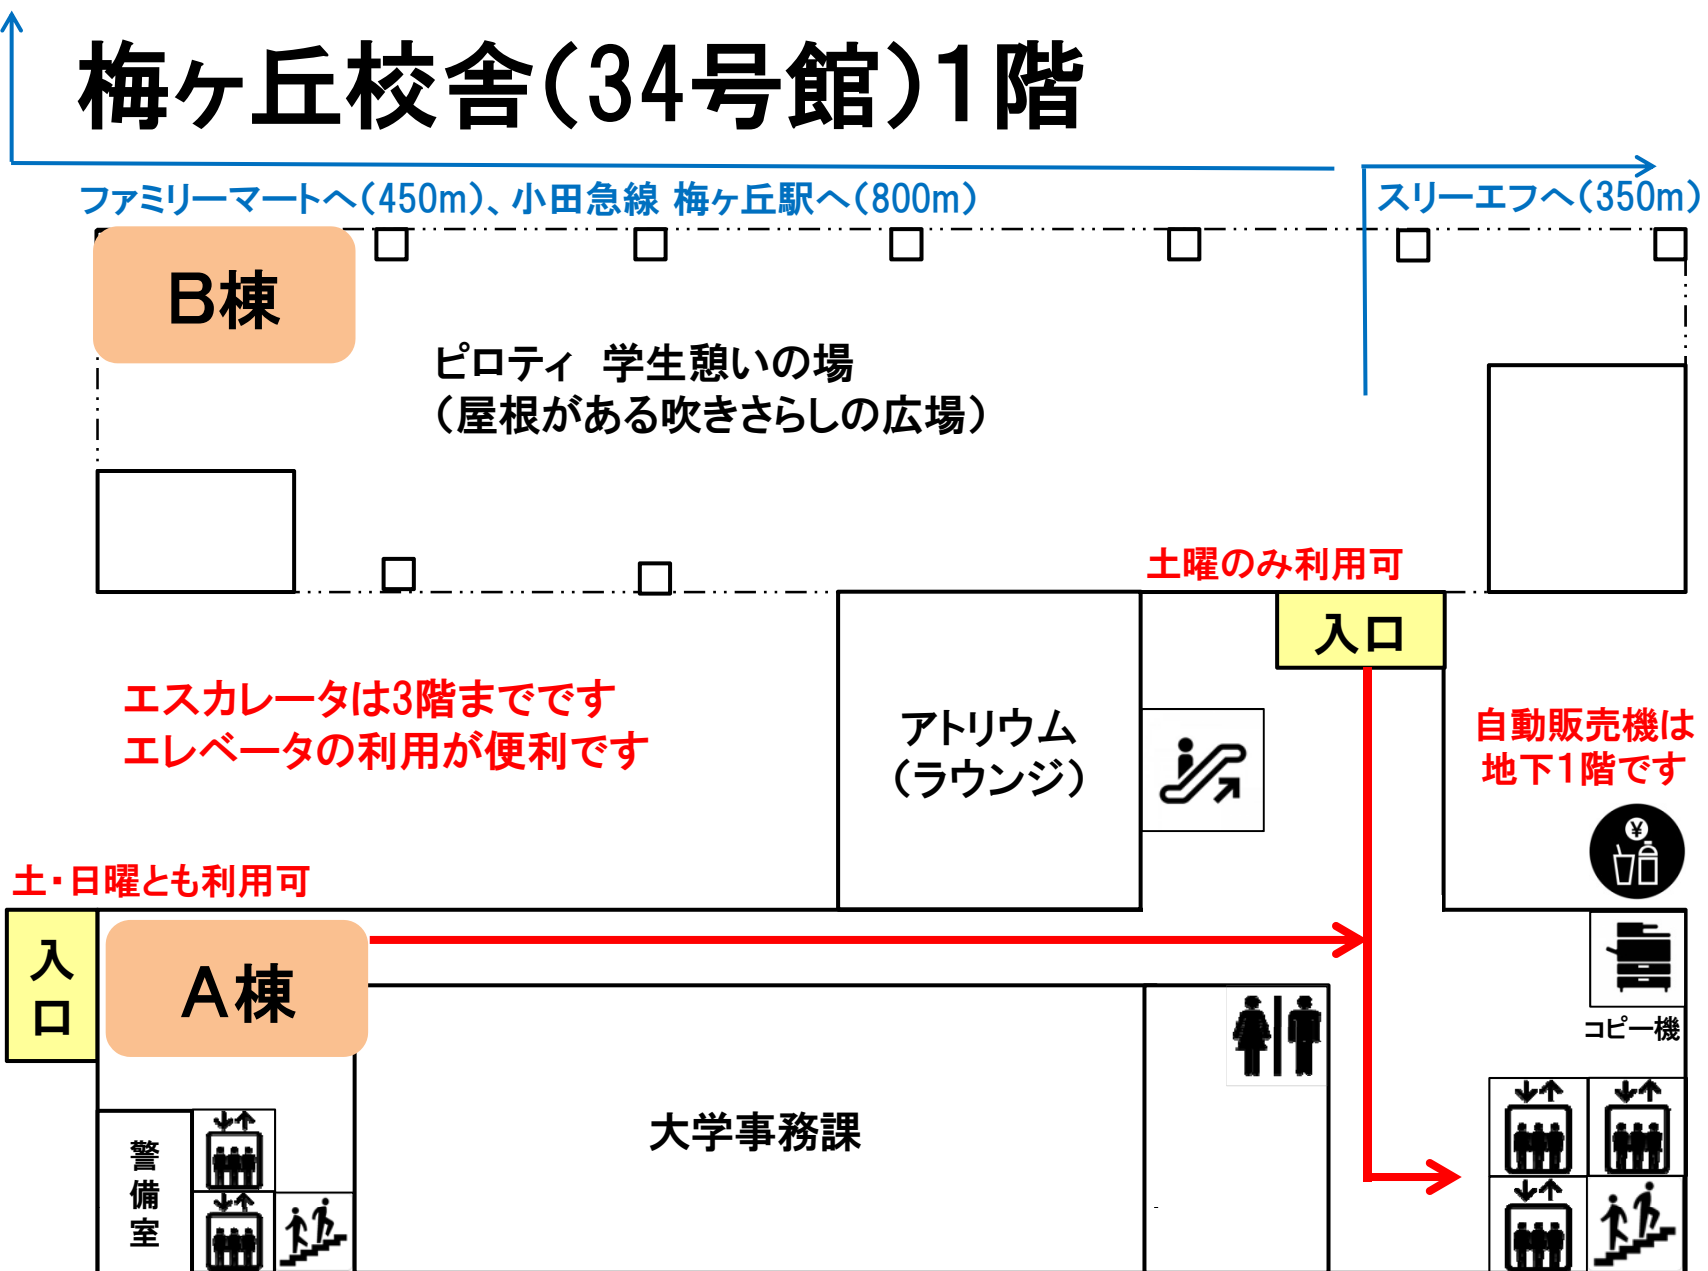

梅ヶ丘校舎(34号館)1階

ファミリーマートへ(450m)、小田急線 梅ヶ丘駅へ(800m)

スリーエフへ(350m)

B棟

ピロティ 学生憩いの場
(屋根がある吹きさらしの広場)

土曜のみ利用可

入口

エスカレーターは3階までです
エレベータの利用が便利です

アトリウム
(ラウンジ)

自動販売機は
地下1階です

土・日曜とも利用可

入口

A棟

大学事務課

警備室

コピー機